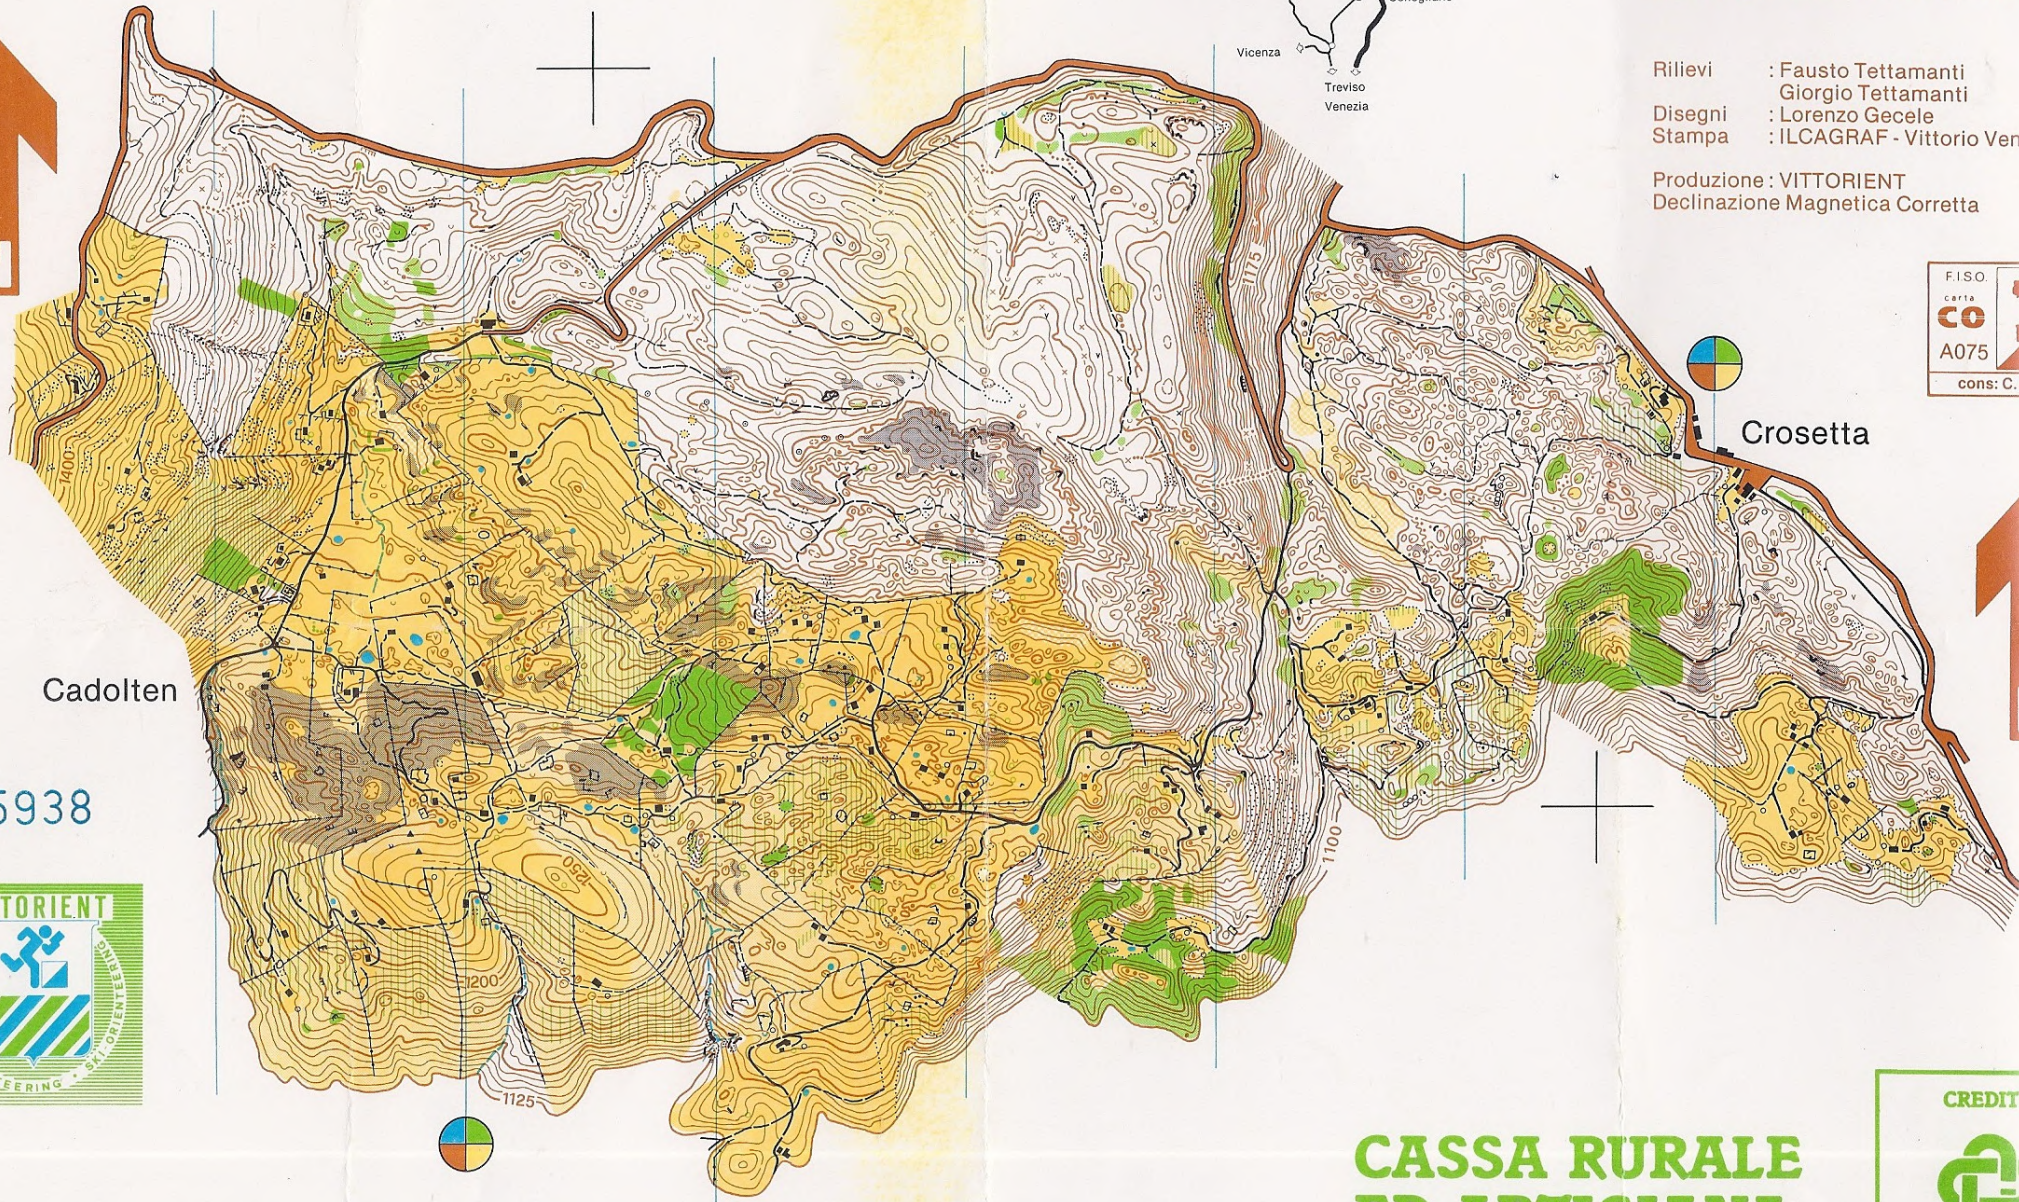

Cadolten, Crosetta

Scala 1:15.000
Equidistanza 5 m
Realizzazione 198

Rilievi : Fausto Tettamanti
 Giorgio Tettamanti
Disegni : Lorenzo Gecele
Stampa : ILCAGRAF - Vittorio Veneto

Produzione: VITTORIENT
Declinazione Magnetica Corretta

Cadolten
5938

**CASSA RURALE
ED ARTIGIANA
DELLE PREALPI**

Carta per corsa d'orientamento e per lo studio interdisciplinare dell'ambiente realizzata con il contributo e la collaborazione della Cassa Rurale ed