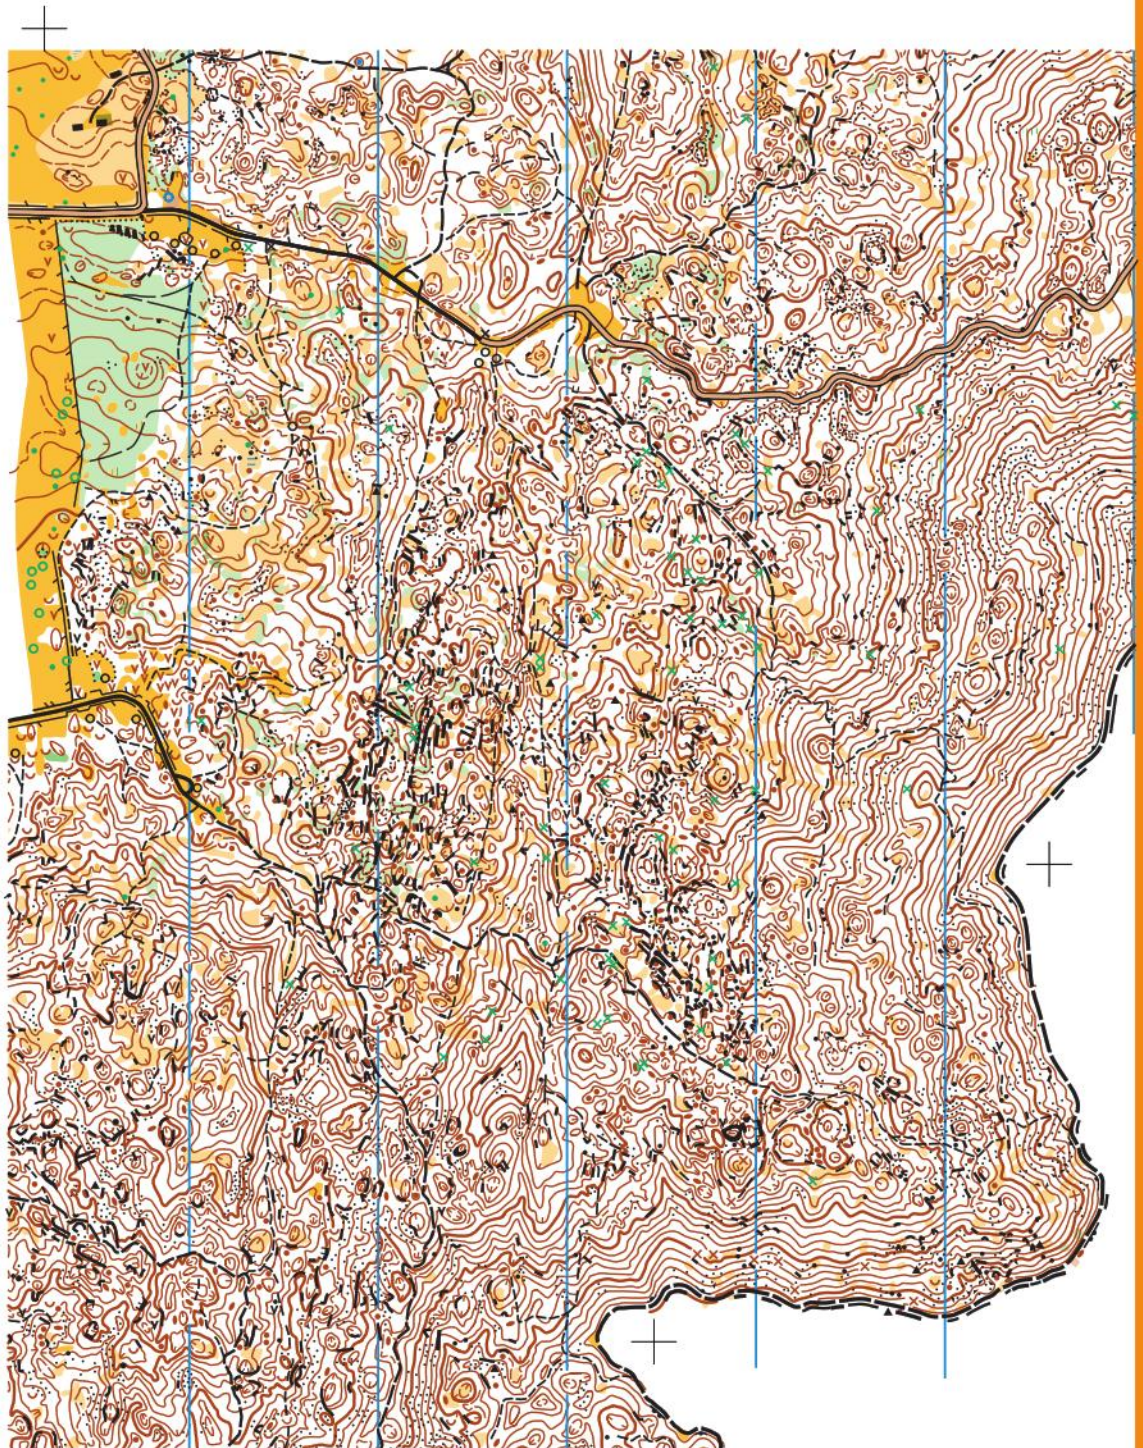

# FORESTA DEL CANSIGLIO

ARCHETON - VALMENERA

Scala: 1:10.000  
Equidistanza: 5 metri  
Realizzazione: 2013 (agg. 2014)

si	si	si
----	----	----